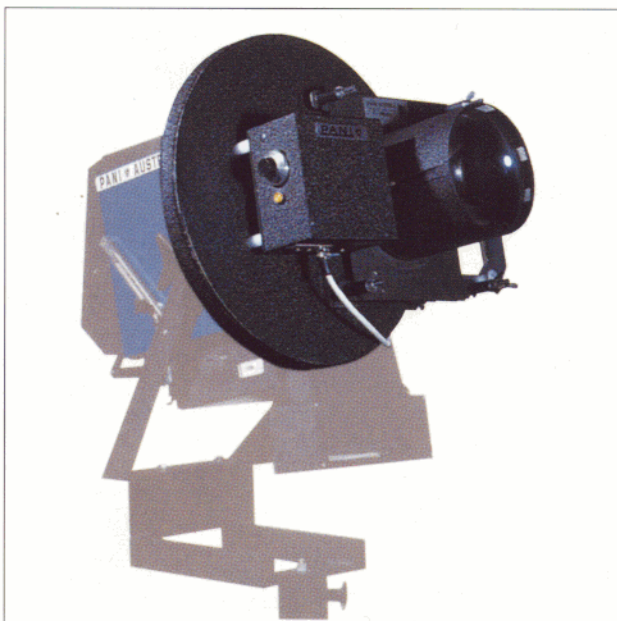

# Einzel-Scheiben Effektlaufwerk

## Single Effects Disc Drive

Das traditionelle Effektlaufwerk für die universelle Grundausstattung.

Schon das **Einzel-Scheiben Effektlaufwerk** für eine Scheibe mit 450 mm Durchmesser ermöglicht die wichtigsten Effekte. Seine kompakte Bauform gestattet auch bei geringem Platzangebot eine umfassende Palette an Effektprojektionen. Durch Drehen des Projektorkopfes um 90 Grad können Sie z. B. mit der Wassereffekt-scheibe zwischen Wellen und Wasserfall wählen. Die Drehzahl der Scheibe ist für die Dramaturgie des Effekts zuständig. Sie ist wie bei allen Effektlaufwerken vom Stillstand bis zu 18 UpM regelbar und reversibel. Wie auch beim Doppel-Scheiben Effektlaufwerk erlaubt die Konstruktion des Gerätes einen Wechsel der Scheiben im montierten Zustand.

The traditional effects device for basic equipment.

"Walküre". 3. Akt. MET, New York, Schneider-Siemssen

Einzel-Scheiben Effektlaufwerk + BP 1.2  
Single Effects Disc Drive + BP 1.2

13101

The **Single Effects Disc Drive**, utilizing one 450 mm diameter disc makes possible many important effects. The compact structure offers an extensive palette of projected effects within a small unit. By rotating the projector head 90 degrees and choosing the water effect disc, wave and waterfall effects can be achieved. The rotation of the disc may be adjusted to the specific dramatic situation. The speed is adjustable, as it is with all effects devices, from 0 (no rotation) to 18 RPM clockwise or counter-clockwise. As with the Double Effects Disc the construction allows the disc to be changed while the unit is mounted on the projector.